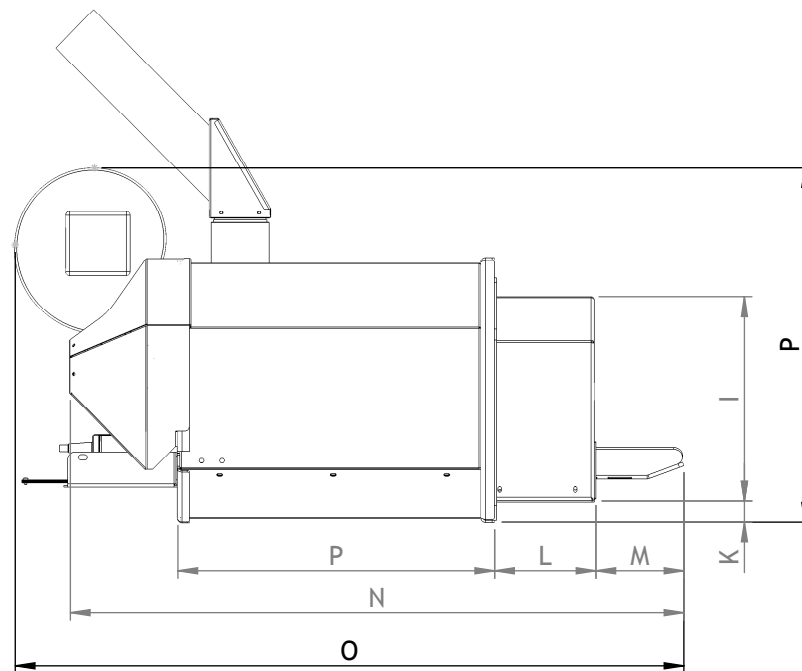

# KARTA WYMIARÓW

### UNI-MAX 100-250kW

UNI-MAX [kW]	A [mm]	B [mm]	C [mm]	D [mm]	E [mm]	F [mm]	G [mm]	H [mm]	I [mm]	J [mm]	K [mm]	L [mm]	M [mm]	N [mm]	O [mm]	P [mm]
100kW	320	280	15	35	350	350	15	236	270	57	28	134	116	811,5	884,5	419
150kW	320	280	15	35	350	350	15	236	270	57	28	134	116	925,5	998,5	534
200kW	360	360	25	22,5	410	405	15	290	300	60	46	134	135	944,5	1033	534
250kW	360	360	25	22,5	410	405	15	290	300	60	46	134	135	1059,5	1047	647