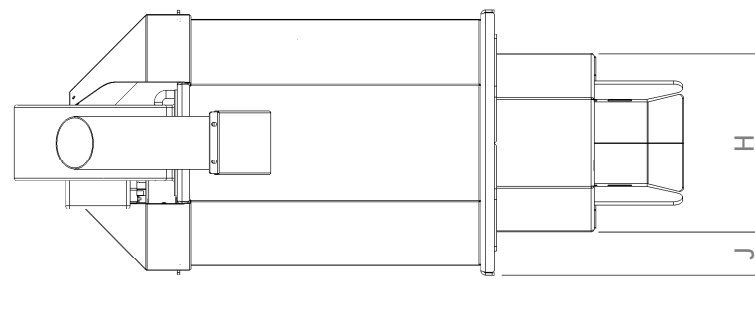

# KARTA WYMIARÓW

### UNI-MAX 100-250kW

UNI-MAX [kW]	A [mm]	B [mm]	C [mm]	D [mm]	E [mm]	F [mm]	G [mm]	H [mm]	I [mm]	J [mm]	K [mm]	L [mm]	M [mm]	N [mm]	O [mm]	P [mm]
100kW	320	280	15	35	350	350	15	236	270	57	28	134	116	811,5	884,5	419
150kW	320	280	15	35	350	350	15	236	270	57	28	134	116	925,5	998,5	534
200kW	360	360	25	22,5	410	405	15	290	300	60	46	134	135	944,5	1033	534
250kW	360	360	25	22,5	410	405	15	290	300	60	46	134	135	1059,5	1047	647