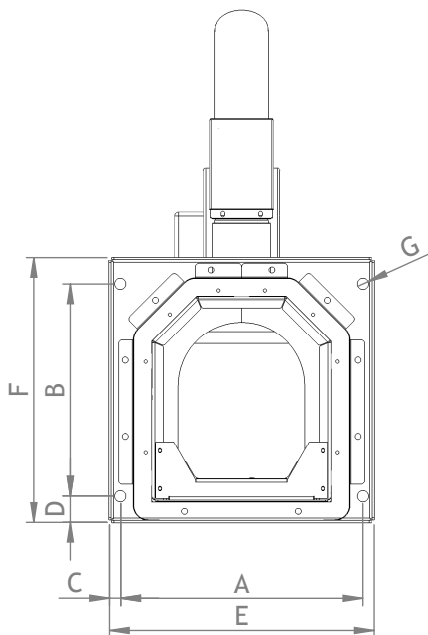

# KARTA WYMIARÓW

### UNI-MAX 100-250kW

UNI-MAX [kW]	A [mm]	B [mm]	C [mm]	D [mm]	E [mm]	F [mm]	G [mm]	H [mm]	I [mm]	J [mm]	K [mm]	L [mm]	M [mm]	N [mm]	O [mm]	P [mm]
100kW	320	280	15	35	350	350	15	236	270	57	28	134	116	811,5	884,5	419
150kW	320	280	15	35	350	350	15	236	270	57	28	134	116	925,5	998,5	534
200kW	360	360	25	22,5	410	405	15	290	300	60	46	134	135	944,5	1033	534
250kW	360	360	25	22,5	410	405	15	290	300	60	46	134	135	1059,5	1047	647