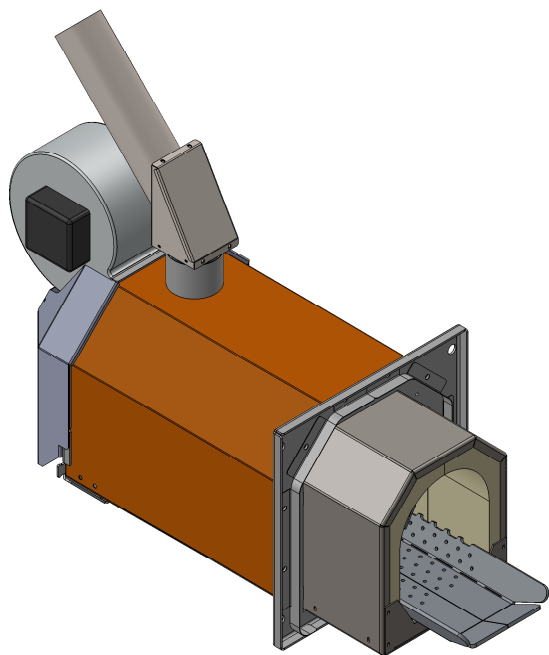

# KARTA WYMIARÓW

### UNI-MAX 100-250kW

UNI-MAX [kW]	A [mm]	B [mm]	C [mm]	D [mm]	E [mm]	F [mm]	G [mm]	H [mm]	I [mm]	J [mm]	K [mm]	L [mm]	M [mm]	N [mm]	O [mm]	P [mm]
100kW	320	280	15	35	350	350	15	236	270	57	28	134	116	811,5	884,5	419
150kW	320	280	15	35	350	350	15	236	270	57	28	134	116	925,5	998,5	534
200kW	360	360	25	22,5	410	405	15	290	300	60	46	134	135	944,5	1033	534
250kW	360	360	25	22,5	410	405	15	290	300	60	46	134	135	1059,5	1047	647