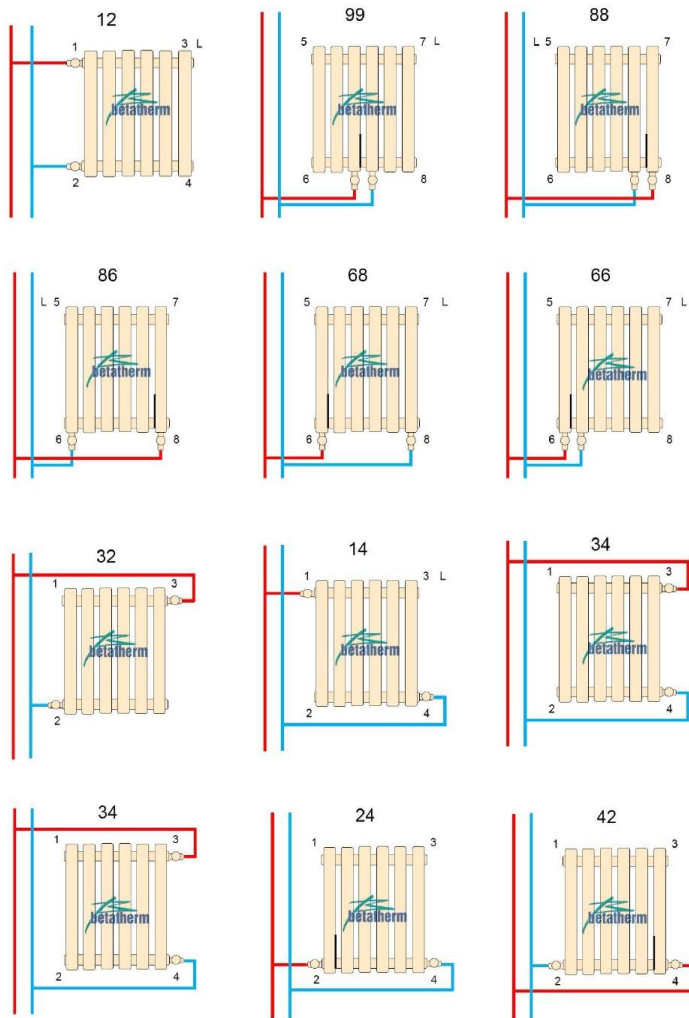

Варіанти підключень

Підключення для радіаторів з вертикальним розміщенням труб або пластин