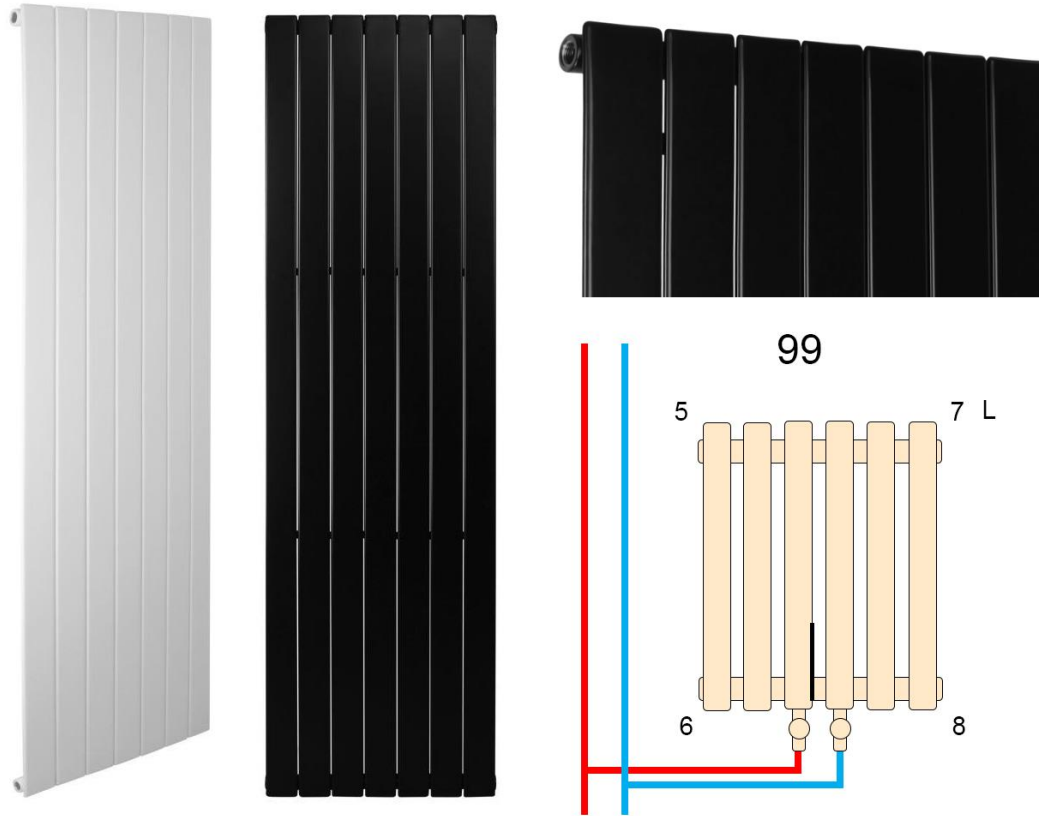

Вертикальні радіатори TERRA TV1

Код товару	Назва	Висота, мм	Ширина, мм	Загальна глибина (з кріпленням), мм	Потужність ($\Delta T=50^\circ$), Вт	Опалюв. площа, м.кв	Тип радіатора	Кількість планок	Тип підк.	Колір	Розд. ціна, грн
TV1 180-049 9016M 99	Terra TV1 1800*501	1800	501	68–83 мм (регулюється)	817	8-11	одинарний	7	№99	Білий (RAL9016M)	15600
TV1 180-049 9005M 99	Terra TV1 1800*501	1800	501	68–83 мм (регулюється)	817	8-11	одинарний	7	№99	Чорний (RAL9005M)	15600

В комплекті: кріплення, заглушки, повітровідвідник

*Також під замовлення:

Висота горизонтальної моделі 174-1800 мм. Висота вертикальної моделі 500-2200 мм

Водяні та електричні. Різні види підключень. Будь-який колір по палітрі RAL (є палітра структурних кольорів) *

Одинарні та подвійні моделі, (з додатковим теплообмінником)