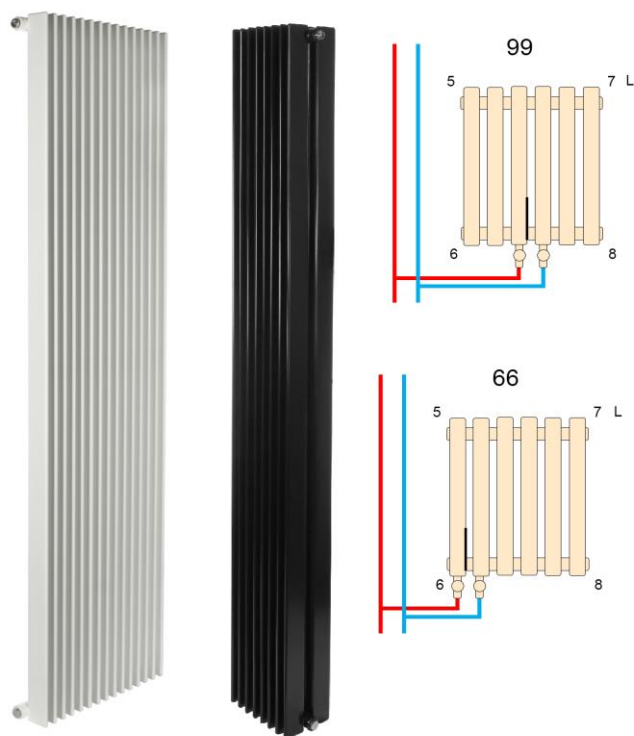

Вертикальні радіатори METRUM BM6 1180-30/ BM6 2180-30

Код товару	Назва	Висота, мм	Ширина, мм	Загальна глибина (з кріпленням), мм	Потужність ($\Delta T=50^\circ$), Вт	Опалюв. площа, м.кв	Тип радіатора	Кількість планок	Тип підк.	Колір	Розд. ціна, грн
BM6 1180-30/15 9016M 99	Metrum 1 1800*465	1800	465	125	1381	14-18	одинарний	15	№99	Білий (RAL9016M)	28992
BM6 1180-30/15 9005M 99	Metrum 1 1800*465	1800	465	125	1381	14-18	одинарний	15	№99	Чорний (RAL9005M)	28992
BM6 2180-30/08 9016M 66	Metrum 2 1800*255	1800	255	165	1358	12-15	подвійний	8	№66	Білий (RAL9016M)	31200
BM6 2180-30/08 9005M 66	Metrum 2 1800*255	1800	255	165	1358	12-15	подвійний	8	№66	Чорний (RAL9005M)	31200

В комплекті: кріплення, заглушки, повітровідвідник

*Також під замовлення:

Висота вертикальної, горизонтальної моделі 350-2200 мм

Водяні. Настінні та напольні. Різні види підключень. Одинарні та подвійні. Будь-який колір по палітрі RAL (є палітра структурних кольорів)*