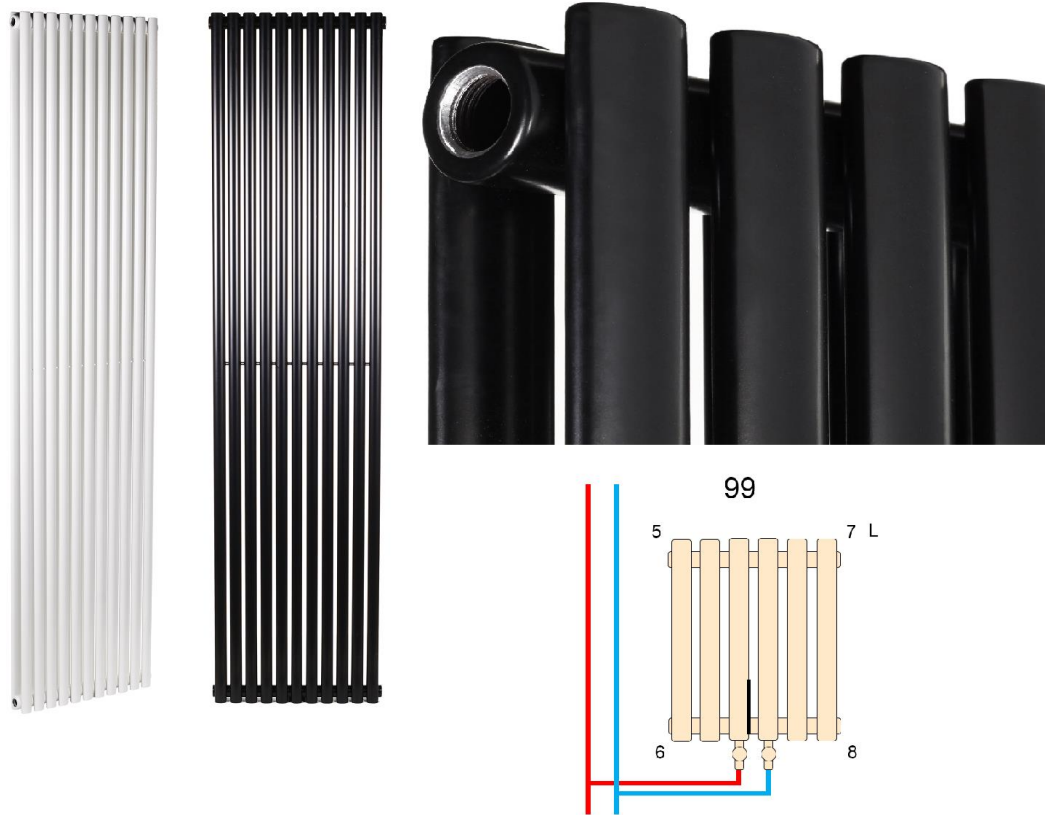

Вертикальні радіатори ELIPSE BCV

Код товару	Назва	Висота, мм	Ширина, мм	Загальна глибина (з кріпленням), мм	Потужність (ΔT=50°), Вт	Опалюв. площа, м.кв	Тип радіатора	Кількість планок	Тип підк.	Колір	Розд. ціна, грн
BCV 1180/11 9016M 99	Elipse 1 1800*445	1800	445	94	689	7-10	одинарний	11	№99	Білий (RAL9016M)	18399
BCV 1180/11 9005M 99	Elipse 1 1800*445	1800	445	94	689	7-10	одинарний	11	№99	Чорний (RAL9005M)	18399
BCV 2180/11 9016M 99	Elipse 2 1800*445	1800	445	94	951	10-14	подвійний	11	№99	Білий (RAL9016M)	29064
BCV 2180/11 9016M 99	Elipse 2 1800*445	1800	445	94	951	10-14	подвійний	11	№99	Чорний (RAL9005M)	29064

В комплекті: кріплення, заглушки, повітровідвідник

*Також під замовлення:

Висота горизонтальної моделі 205-2200 мм. Висота вертикальної моделі 500-2200 мм

Водяні. Різні види підключень. Будь-який колір по палітрі RAL(є палітра структурних кольорів)*

Одинарні та подвійні моделі