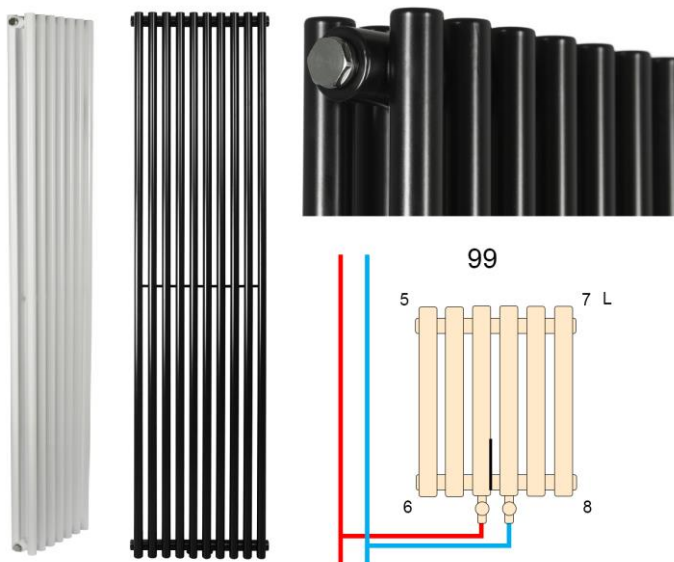

Вертикальні радіатори ПРАКТИКУМ PV1/PV2

Код товару	Назва	Висота, мм	Ширина, мм	Загальна глибина (з кріпленням), мм	Потужність (ΔT=50°), Вт	Опалюв. площа, м.кв	Тип радіатора	Кількість планок	Тип підк.	Колір	Розд. ціна, грн
PV 1180/10 9016M 99	Praktikum 1 1800*387	1800	387	104	834	8-11	одинарний	10	№99	Білий (RAL9016M)	16176
PV 1180/10 9005M 99	Praktikum 1 1800*387	1800	387	104	834	8-11	одинарний	10	№99	Чорний (RAL9005M)	16176
PV 1180/12 9016M 99	Praktikum 1 1800*463	1800	463	104	1001	10-14	одинарний	12	№99	Білий (RAL9016M)	18720
PV 1180/12 9005M 99	Praktikum 1 1800*463	1800	463	104	1001	10-14	одинарний	12	№99	Чорний (RAL9005M)	18720
PV 1200/13 9016M 99	Praktikum 1 2000*501	2000	501	104	1203	12-16	одинарний	13	№99	Білий (RAL9016M)	21504
PV 1200/13 9005M 99	Praktikum 1 2000*501	2000	501	104	1203	12-16	одинарний	13	№99	Чорний (RAL9005M)	21504
PV 2180/07 9016M 99	Praktikum 2 1800*275	1800	275	104	893	9-12	подвійний	7	№99	Білий (RAL9016M)	20160
PV 2180/07 9005M 99	Praktikum 2 1800*275	1800	275	104	893	9-12	подвійний	7	№99	Чорний (RAL9005M)	20160
PV 2180/11 9016M 99	Praktikum 2 1800*425	1800	425	104	1403	14-20	подвійний	11	№99	Білий (RAL9016M)	27648
PV 2180/11 9005M 99	Praktikum 2 1800*425	1800	425	104	1403	14-20	подвійний	11	№99	Чорний (RAL9005M)	27648
PV 2160/09 9016M 99	Praktikum 2 1600*349	1600	349	104	1028	10-14	подвійний	9	№99	Білий (RAL9016M)	22368
PV 2160/09 9005M 99	Praktikum 2 1600*349	1600	349	104	1028	10-14	подвійний	9	№99	Чорний (RAL9005M)	22368
PV 2200/14 9016M 99	Praktikum 2 2000*539	2000	539	104	1956	20-26	подвійний	14	№99	Білий (RAL9016M)	35856
PV 2200/14 9005M 99	Praktikum 2 2000*539	2000	539	104	1956	20-26	подвійний	14	№99	Чорний (RAL9005M)	35856

В комплекті: кріплення, заглушки, повітровідвідник

*Також під замовлення:

Висота горизонтальної моделі 197-2200 мм. Висота вертикальної моделі 400-2000 мм

Водяні, Одинарні та подвійні моделі, Різні види підключень, Будь-який колір по палітрі RAL (є палітра структурних кольорів) *