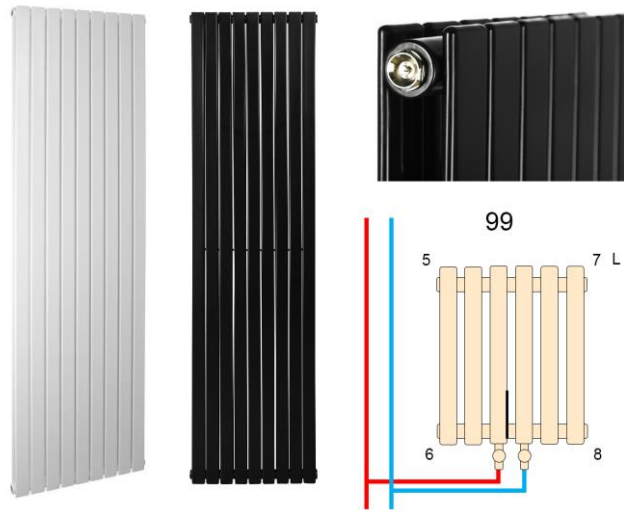

betatherm

Модельний ряд радіаторів Betatherm

Вертикальні радіатори BLENDE B2V1/ B2V2

Код товару	Назва	Висота, мм	Ширина, мм	Загальна глибина (з кріпленням), мм	Потужність ($\Delta T=50^\circ$), Вт	Опалюв. площа, м.кв	Тип радіатора	Кількість планок	Тип підк.	Колір	Розд. ціна, грн
B2V 1140/07 9016M 99	Blende 1 1400*394	1400	394	92	575	6-9	одинарний	7	№99	Білий (RAL9016M)	9987
B2V 1140/07 9005M 99	Blende 1 1400*394	1400	394	92	575	6-9	одинарний	7	№99	Чорний (RAL9005M)	9987
B2V 1140/07 7024M 99	Blende 1 1400*394	1400	394	92	575	6-9	одинарний	7	№99	Графітовий сірий (RAL7024M)	9987
B2V 1180/08 9005M 99	Blende 1 1800*449	1800	449	92	834	8-12	одинарний	8	№99	Чорний (RAL9005M)	12816
B2V 1180/08 9016M 99	Blende 1 1800*449	1800	449	92	834	8-12	одинарний	8	№99	Білий (RAL9016M)	12816
B2V 2160/07 9016M 99	Blende 2 1600*394	1600	394	92	1044	12-15	подвійний	7	№99	Білий (RAL9016M)	21696
B2V 2160/07 9005M 99	Blende 2 1600*394	1600	394	92	1044	12-15	подвійний	7	№99	Чорний (RAL9005M)	21696
B2V 2180/09 9016M 99	Blende 2 1800*504	1800	504	92	1502	15-24	подвійний	9	№99	Білий (RAL9016M)	28080
B2V 2180/09 9005M 99	Blende 2 1800*504	1800	504	92	1502	15-24	подвійний	9	№99	Чорний (RAL9005M)	28080
B2V 2200/11 9016M 99	Blende 2 2000*614	2000	614	92	2036	21-29	подвійний	11	№99	Білий (RAL9016M)	35856
B2V 2200/11 9005M 99	Blende 2 2000*614	2000	614	92	2036	21-29	подвійний	11	№99	Чорний (RAL9005M)	35856

В комплекті: кріплення, заглушки, повітровідвідник

*Також під замовлення:

Висота горизонтальної моделі 284-2200 мм. Висота вертикальної моделі 500-2200 мм

Одинарні та подвійні моделі. Водяні та електричні. Різні види підключень. Будь-який колір по палітрі RAL