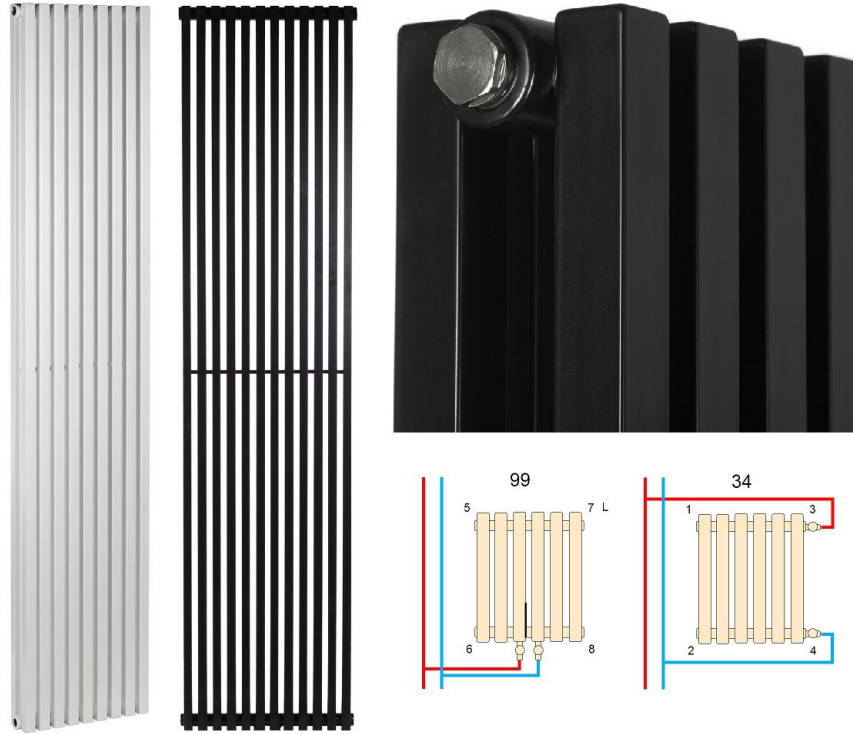

Вертикальні радіатори QUANTUM BQV1/BQV2

Код товару	Назва	Висота, мм	Ширина, мм	Загальна глибина (з кріпленням), мм	Потужність ($\Delta T=50^\circ$), Вт	Опалюв. площа, м.кв	Тип радіатора	Кількість планок	Тип підк.	Колір	Розд. ціна, грн
BQ 1180/10 9016M 99	Quantum 1 1800*405	1800	405	104	959	9-14	одинарний	10	№99	Білий (RAL9016M)	16560
BQ 1180/10 9016M 34	Quantum 1 1800*405	1800	405	104	959	9-14	одинарний	10	№34	Білий (RAL9016M)	16560
BQ 1180/10 9005M 99	Quantum 1 1800*405	1800	405	104	959	9-14	одинарний	10	№99	Чорний (RAL9005M)	16560
BQ 1180/10 9005M 34	Quantum 1 1800*405	1800	405	104	959	9-14	одинарний	10	№34	Чорний (RAL9005M)	16560
BQ 1180/10 7024M 99	Quantum 1 1800*405	1800	405	104	959	9-14	одинарний	10	№99	Графітовий сірий (RAL7024M)	16560
BQ 1180/12 9016M 99	Quantum 1 1800*485	1800	485	104	1151	11-16	одинарний	12	№99	Білий (RAL9016M)	19344
BQ 1180/12 9005M 99	Quantum 1 1800*485	1800	485	104	1151	11-16	одинарний	12	№99	Чорний (RAL9005M)	19344
BQ 1200/13 9016M 99	Quantum 1 2000*525	2000	525	104	1383	14-18	одинарний	13	№99	Білий (RAL9016M)	22330