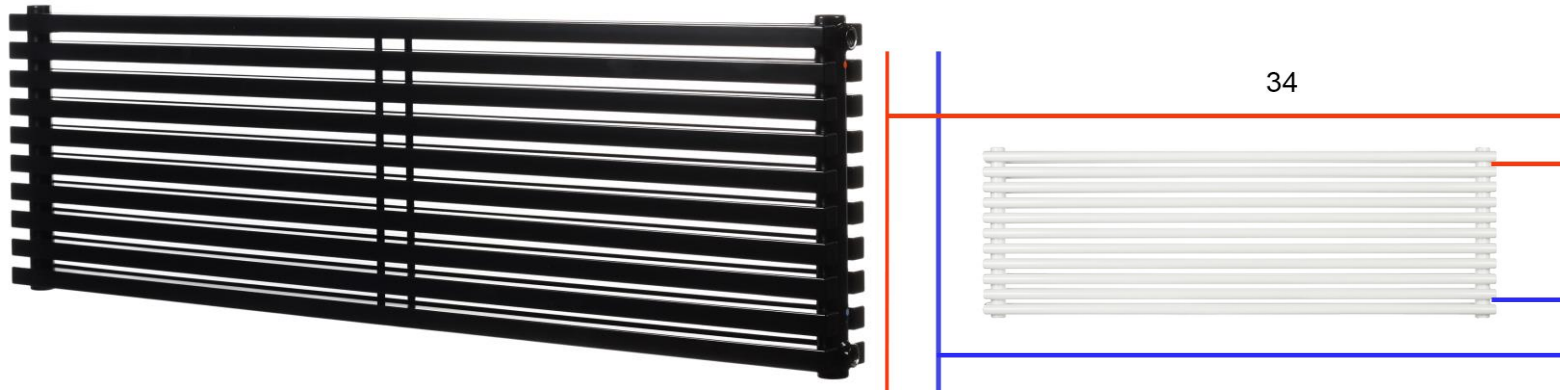

Горизонтальні радіатори QUANTUM BQH1/BQH2

Код товару	Назва	Висота, мм	Ширина, мм	Загальна глибина (з кріпленням), мм	Потужність ($\Delta T=50^\circ$), Вт	Опалюв. площа, м.кв	Тип радіатора	Кількість планок	Тип підк.	Колір	Розд. ціна, грн
BQH 1120/10 9016M 34	Quantum 1 405*1200	405	1200	78-91	659	7-10	Одинарний	10	№34	Білий (RAL9016M)	13680
BQH 1120/10 9005M 34	Quantum 1 405*1200	405	1200	78-91	659	7-10	Одинарний	10	№34	Чорний (RAL9005M)	13680
BQH 2100/10 9016M 34	Quantum 2 405*1000	405	1000	120	868	9-12	подвійний	10	№34	Білий (RAL9016M)	20252
BQH 2100/10 9005M 34	Quantum 2 405*1000	405	1000	120	868	9-12	подвійний	10	№34	Чорний (RAL9005M)	20252
BQH 2130/10 9016M 34	Quantum 2 405*1300	405	1300	120	1091	11-14	подвійний	10	№34	Білий (RAL9016M)	24176
BQH 2130/10 9005M 34	Quantum 2 405*1300	405	1300	120	1091	11-14	подвійний	10	№34	Чорний (RAL9005M)	24176
BQH 2160/10 9016M 34	Quantum 2 405*1600	405	1600	120	1313	13-17	подвійний	10	№34	Білий (RAL9016M)	28102
BQH 2160/10 9005M 34	Quantum 2 405*1600	405	1600	120	1313	13-17	подвійний	10	№34	Чорний (RAL9005M)	28102
BQH 2160/07 9016M 34	Quantum 2 285*1600	285	1600	120	919	9-12	подвійний	7	№34	Білий (RAL9016M)	21494
BQH 2160/07 9005M 34	Quantum 2 285*1600	285	1600	120	919	9-12	подвійний	7	№34	Чорний (RAL9005M)	21494
BQH 2200/07 9016M 34	Quantum 2 285*2000	285	2000	120	1125	11-15	подвійний	7	№34	Білий (RAL9016M)	25150
BQH 2200/07 9005M 34	Quantum 2 285*2000	285	2000	120	1125	11-15	подвійний	7	№34	Чорний (RAL9005M)	25150

В комплекті: кріплення, заглушки, повітровідвідник

*Також під замовлення:

Висота горизонтальної моделі 205-2000 мм

Водяні. Різні види підключень. Будь-який колір по палітрі RAL (є палітра структурних кольорів)

Одинарні та подвійні моделі, . Настінні та напольні