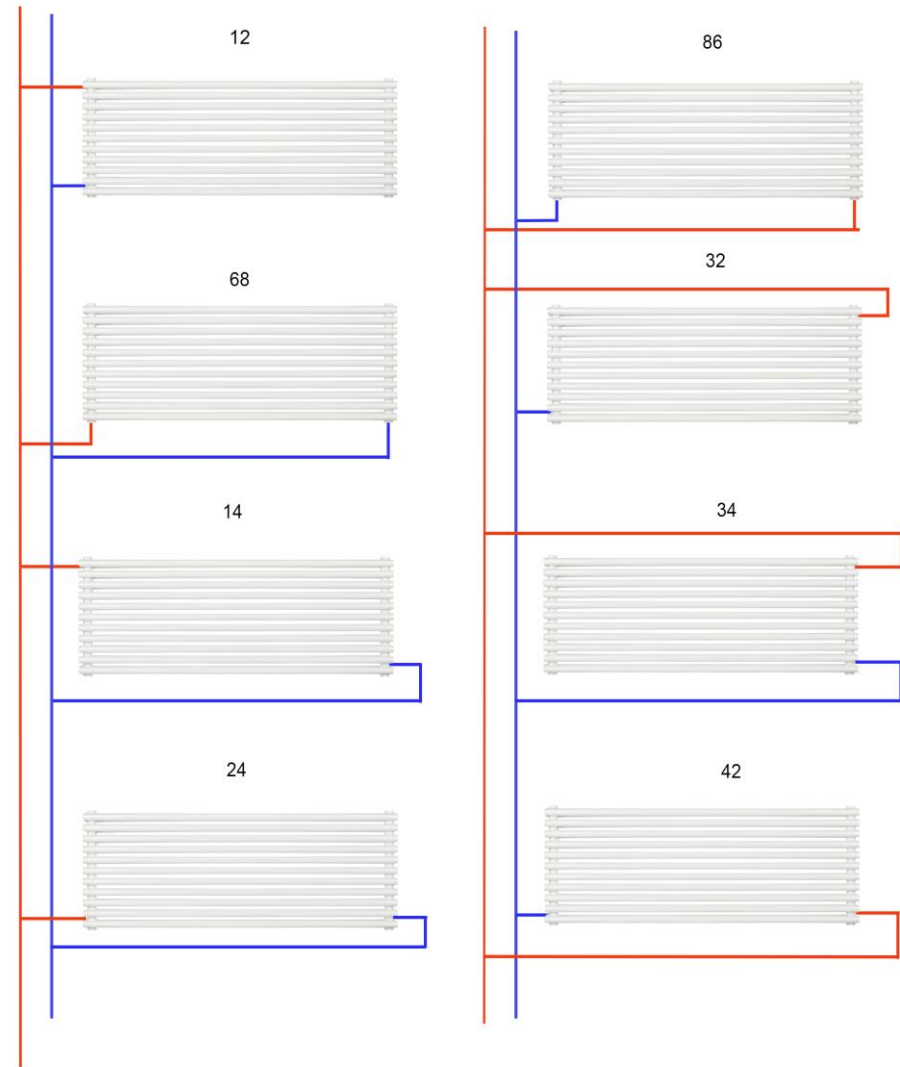

Підключення для радіаторів з горизонтальним розміщенням труб або пластин