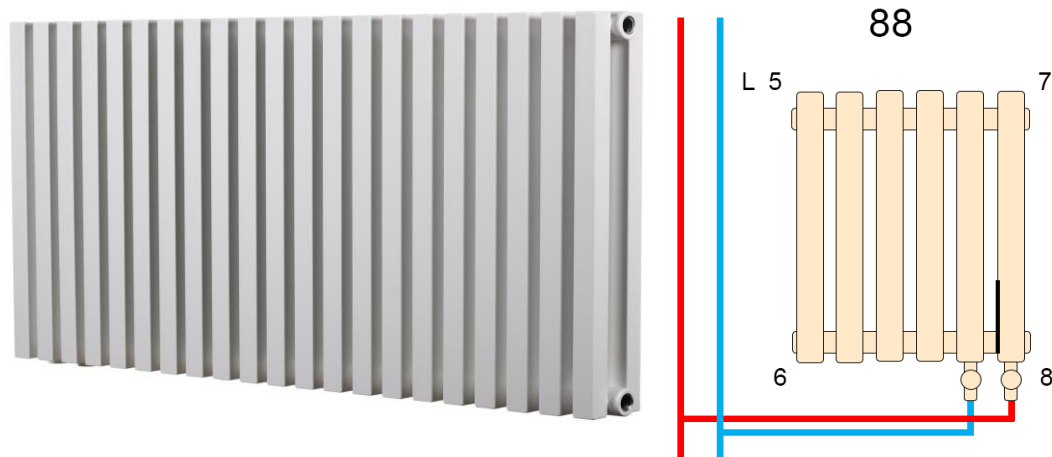

Горизонтальні радіатори QUANTUM BQV2

Код товару	Назва	Висота, мм	Ширина, мм	Загальна глибина (з кріпленням), мм	Потужність ($\Delta T=50^\circ$), Вт	Опалюв. площа, м.кв	Тип радіатора	Кількість планок	Тип підк.	Колір	Розд. ціна, грн
BQ 2050/21 9016M 88	Quantum 2 500*845	500	845	104	1033	10-14	подвійний	21	№88	Білий (RAL9016M)	20904
BQ 2050/21 9005M 88	Quantum 2 500*845	500	845	104	1033	10-14	подвійний	21	№88	Чорний (RAL9005M)	20904
BQ 2050/25 9016M 88	Quantum 2 500*1005	500	1005	104	1230	12-16	подвійний	25	№88	Білий (RAL9016M)	23799
BQ 2050/25 9005M 88	Quantum 2 500*1005	500	1005	104	1230	12-16	подвійний	25	№88	Чорний (RAL9005M)	23799
BQ 2050/30 9016M 88	Quantum 2 500*1205	500	1205	104	1476	15-19	подвійний	30	№88	Білий (RAL9016M)	27423
BQ 2050/30 9005M 88	Quantum 2 500*1205	500	1205	104	1476	15-19	подвійний	30	№88	Чорний (RAL9005M)	27423

В комплекті: кріплення, заглушки, повітровідвідник

*Також під замовлення:

Висота вертикальної моделі 400-2000 мм

Водяні.Різні види підключень. Будь-який колір по палітрі RAL (є палітра структурних кольорів)

Одинарні та подвійні моделі, .