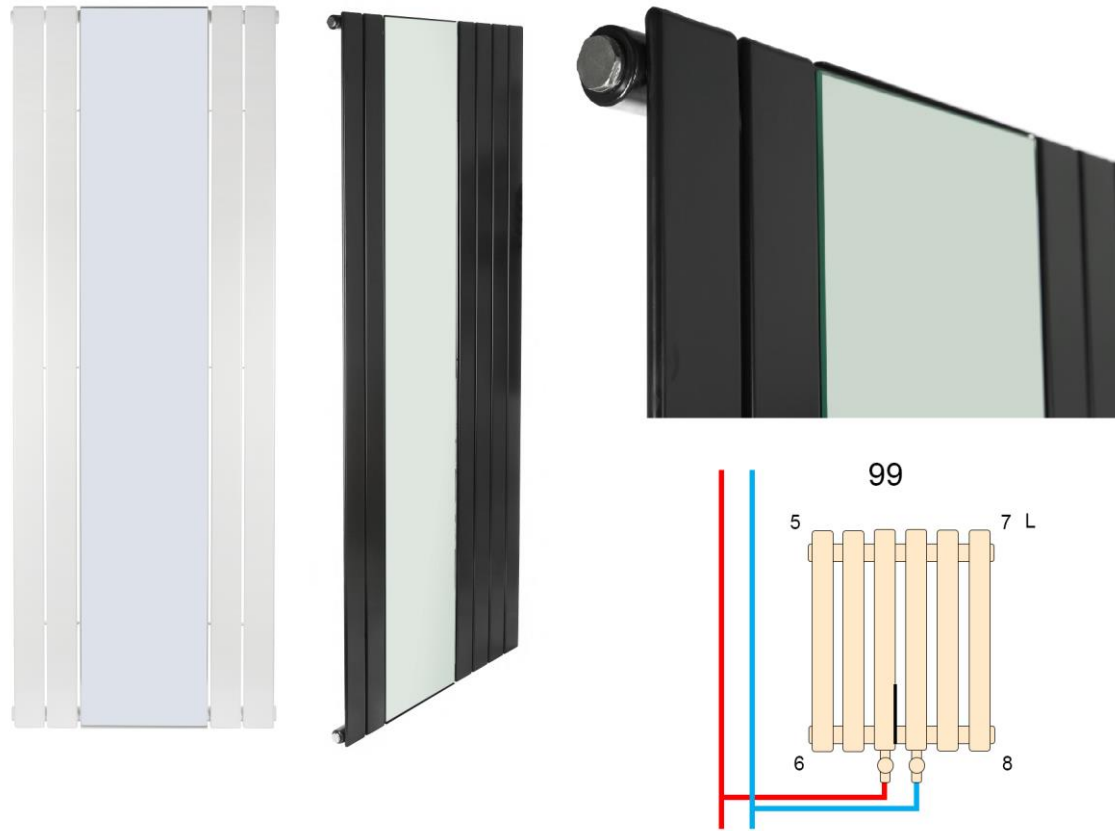

Вертикальні радіатори MIRROR з дзеркалом

Код товару	Назва	Висота, мм	Ширина, мм	Загальна глибина (з кріпленням), мм	Потужність (ΔT=50°), Вт	Опалюв. площа, м.кв	Тип радіатора	Кількість планок	Тип підк.	Колір	Розд. ціна, грн
LE 1180/08 9016M 99	Mirror 1 1800*609	1800	609	91	735	7-12	одинарний	4	№99	Білий (RAL9016M)	27264
LE 1180/08 9016M 99	Mirror 1 1800*609	1800	609	91	735	7-12	одинарний	4	№99	Чорний (RAL9005M)	27264
LE 1180/10 9005M 99	Mirror 1 1800*759	1800	759	91	1104	11-15	одинарний	6	№99	Чорний (RAL9005M)	36960

В комплекті: кріплення, заглушки, повітровідвідник

*Також під замовлення:

Висота вертикальної моделі 1800 мм

Водяні. Різні види підключень. Одинарні. Будь-який колір по палітрі RAL (є палітра структурних кольорів)*