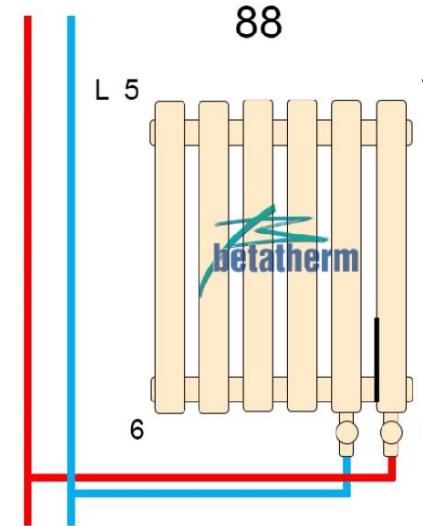

Горизонтальні радіатори PRAKTIKUM PV2

Код товару	Назва	Висота, мм	Ширина, мм	Загальна глибина (з кріпленням), мм	Потужність ($\Delta T=50^\circ$), Вт	Опалюв. площа, м.кв	Тип радіатора	Кількість планок	Тип підк.	Колір	Розд. ціна, грн
PV 2050/21 9016M 88	Praktikum 2 500*805	500	805	120	900	9-13	подвійний	21	№88	Білий (RAL9016M)	21240
PV 2050/21 9005M 88	Praktikum 2 500*805	500	805	120	900	9-13	подвійний	21	№88	Чорний (RAL9005M)	21240
PV 2050/26 9016M 88	Praktikum 2 500*995	500	995	120	1113	11-15	подвійний	26	№88	Білий (RAL9016M)	24744
PV 2050/26 9005M 88	Praktikum 2 500*995	500	995	120	1113	11-15	подвійний	26	№88	Чорний (RAL9005M)	24744
PV 2050/32 9016M 88	Praktikum 2 500*1223	500	1223	120	1370	14-18	подвійний	32	№88	Білий (RAL9016M)	28968
PV 2050/32 9005M 88	Praktikum 2 500*1223	500	1223	120	1370	14-18	подвійний	32	№88	Чорний (RAL9005M)	28968

В комплекті: кріплення, заглушки, повітровідвідник

*Також під замовлення:

Висота вертикальної моделі 400-2200 мм Одинарні та подвійні моделі

Водяні. Різні види підключень. Будь-який колір по палітрі RAL. (є палітра структурних кольорів) *