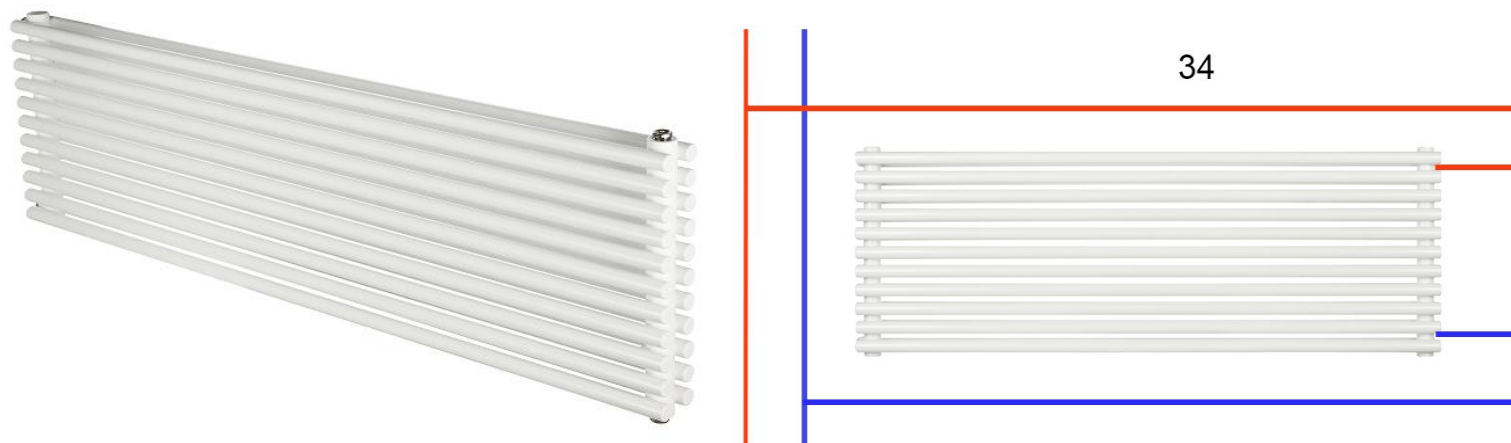

Горизонтальні радіатори PRAKTIKUM PH2

Код товару	Назва	Висота, мм	Ширина, мм	Загальна глибина (з кріпленням), мм	Потужність (ΔT=50°), Вт	Опалюв. площа, м.кв	Тип радіатора	Кількість панок	Тип підк.	Колір	Розд. ціна, грн
PH 2100/11 9016M 34	Praktikum 2 425*1000	425	1000	104	831	8-12	подвійний	11	№34	Білий (RAL9016M)	19680
PH 2100/11 9005M 34	Praktikum 2 425*1000	425	1000	104	831	8-12	подвійний	11	№34	Чорний (RAL9005M)	19680
PH 2120/11 9016M 34	Praktikum 2 425*1200	425	1200	104	976	10-14	подвійний	11	№34	Білий (RAL9016M)	21543
PH 2120/11 9005M 34	Praktikum 2 425*1200	425	1200	104	976	10-14	подвійний	11	№34	Чорний (RAL9005M)	21543
PH 2140/11 9016M 34	Praktikum 2 425*1400	425	1400	104	1122	11-15	подвійний	11	№34	Білий (RAL9016M)	24120
PH 2140/11 9005M 34	Praktikum 2 425*1400	425	1400	104	1122	11-15	подвійний	11	№34	Чорний (RAL9005M)	24120

В комплекті: кріплення, заглушки, повітровідвідник

*Також під замовлення:

Висота горизонтальної моделі 197-2000 мм

Водяні. Різні види підключень. Будь-який колір по палітрі RAL (є палітра структурних кольорів)*

Одинарні та подвійні моделі, Настінні та напольні.